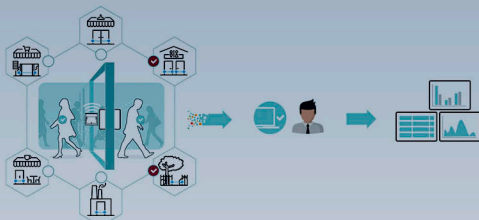

Dispositivo de conteo de personas en tiempo real para comercios y establecimientos

Sistema inalámbrico de conteo de personas en tiempo real. Monitoriza cuántas personas acceden a tu establecimiento.

Control de personas Offline

Permite ver y controlar cuántas personas hay en tiempo real.

- ✓ No necesita conexión a internet, solo un pc o portátil.
- ✓ Fácil instalación: sensor + receptor + software.

- ✓ Posibilidad de pantalla visible por los clientes para ordenar su acceso.
- ✓ Precio competitivo.

Control de personas Online

Permite ver y controlar cuántas personas se encuentran en el comercio, con informes en línea en tiempo real.

- ✓ Es necesario conexión a internet.
- ✓ Fácil instalación: sensor + receptor + software.

Gestiona los datos de todos los establecimientos en una BBDD centralizada

Informes y estadísticas con el programa Easyreport

- ✓ Posibilidad de pantalla visible por los clientes para ordenar su acceso.
- ✓ Precio competitivo.