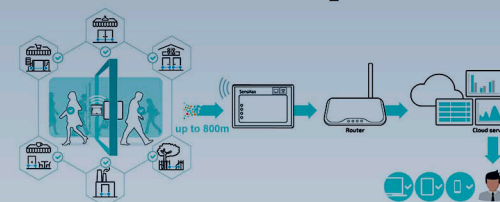

- ✓ Posibilidad de pantalla visible por los clientes para ordenar su acceso.
- ✓ Precio competitivo.